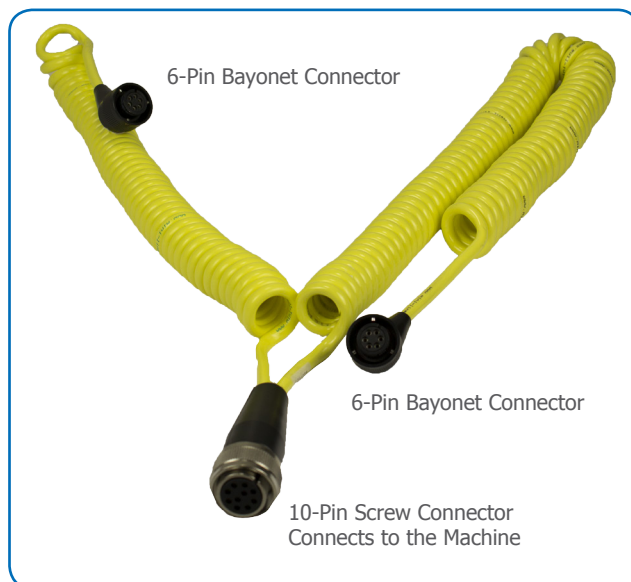

V- образный кабель для системы контроля высотной отметки и уклона Mini-Line

Mini-Line®

V-образный кабель – стандартный кабель для подключения системы высотной отметки и уклона MINI LINE. Используется для подключения пульта управления HS301 и одного датчика (датчик высоты или датчик уклона) на асфальтоукладчик.

Кабель предназначен для установки на асфальтоукладчик. Спиральный кабель изготовлен из полиуретановой оболочки, что придает гибкость и защиту от химических веществ и истиранию. Разъемы полностью герметичны.

Длина кабеля определяется как максимальная рекомендуемая длина.

V-Cable Specifications	
Артикул	S-50433
Применение	Подсоединение к системам контроля уклона и высотной отметки Mini-Line
Питание	12/24 Volt Systems (10-30 VDC)
Материал	Спиральная полиуретановая оболочка
Размеры, длина кабеля	1x2.2m + 1x4.0m
Вес	1.0kg
Температура хранения	-40°C to 85°C
Температура эксплуатации	-10°C to 70°C
Разъем	1 x 10 Screw, Female 2 x 6-Pin Bayonet, Female 45° Angled